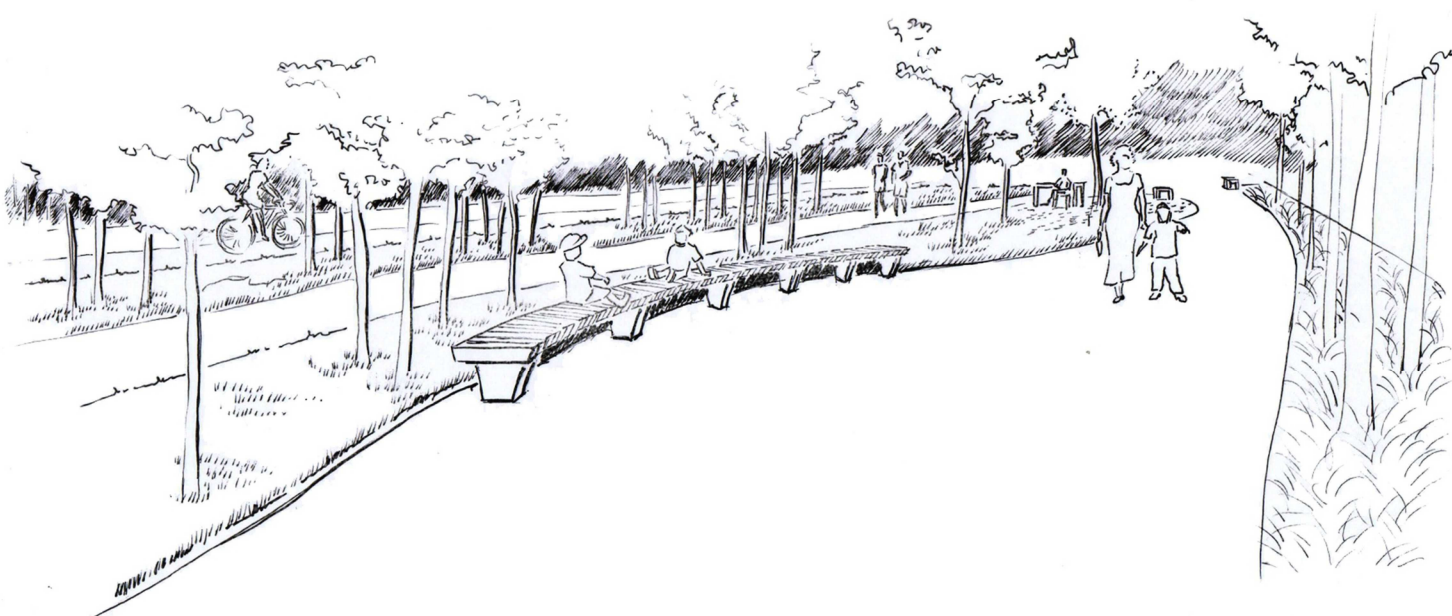

KURORT NADMORSKI ŚWINOUJŚCIE
STRONA 6/6

KONTAKT