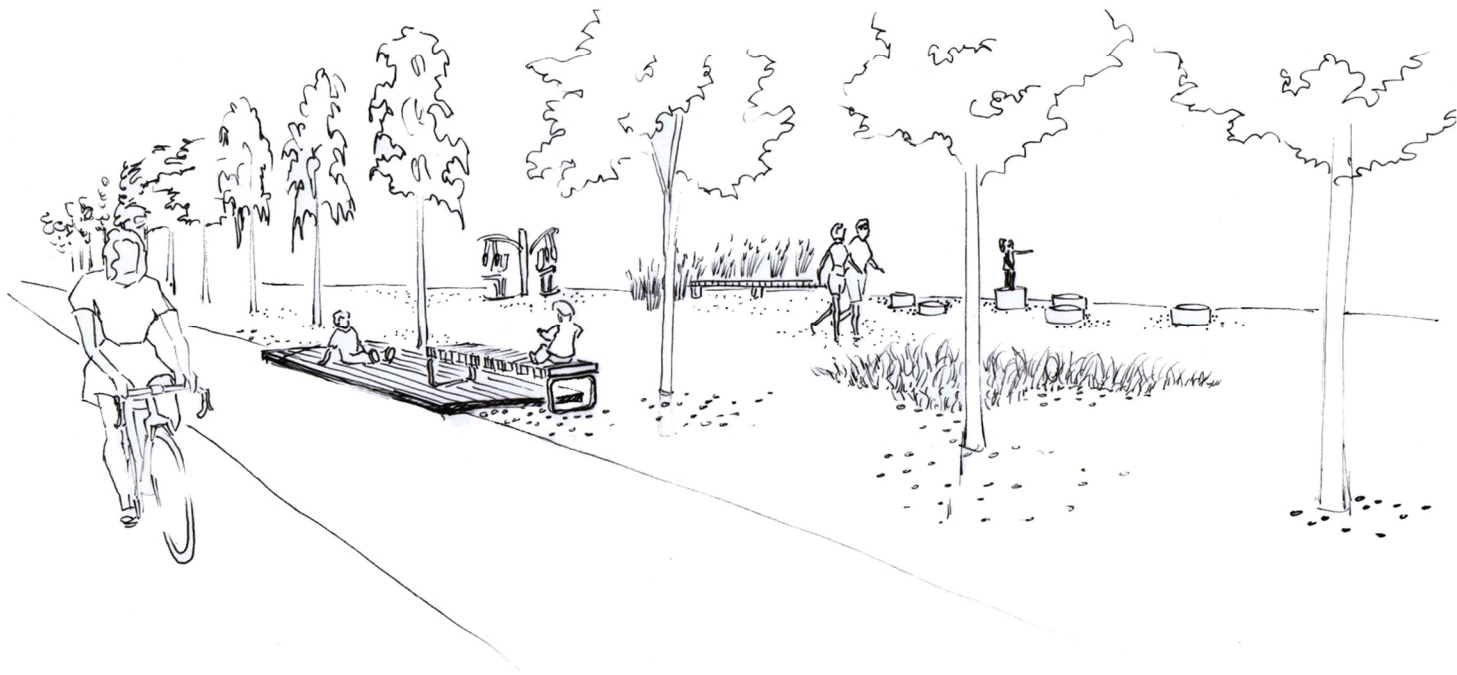

KURORT NADMORSKI ŚWINOUJŚCIE
STRONA 6/6

KONTAKT