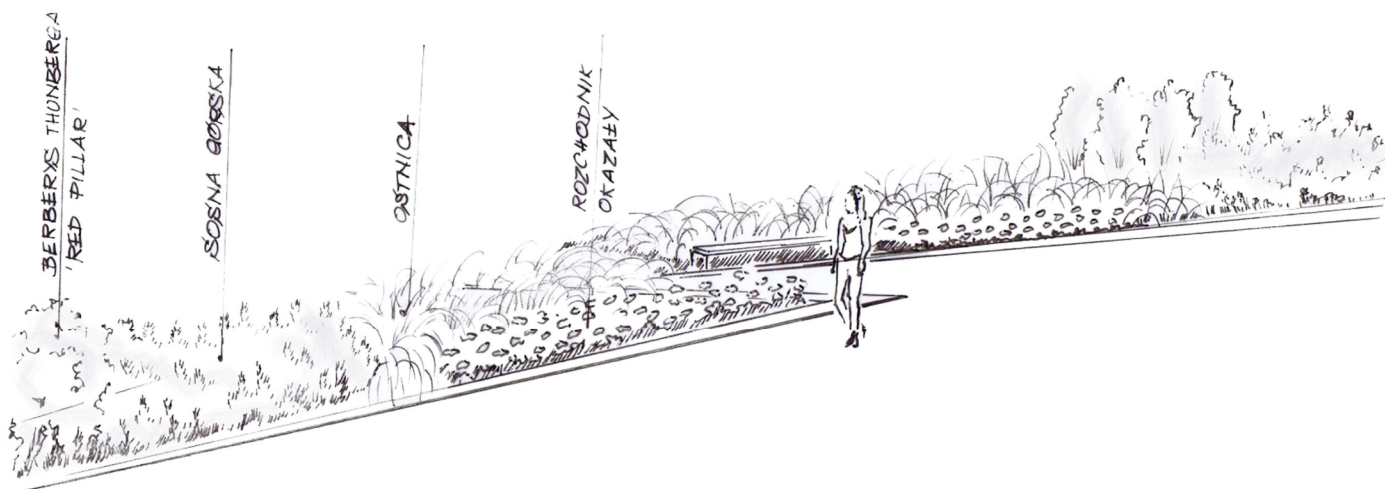

KURORT NADMORSKI ŚWINOUJŚCIE
STRONA 5/6

KONTAKT