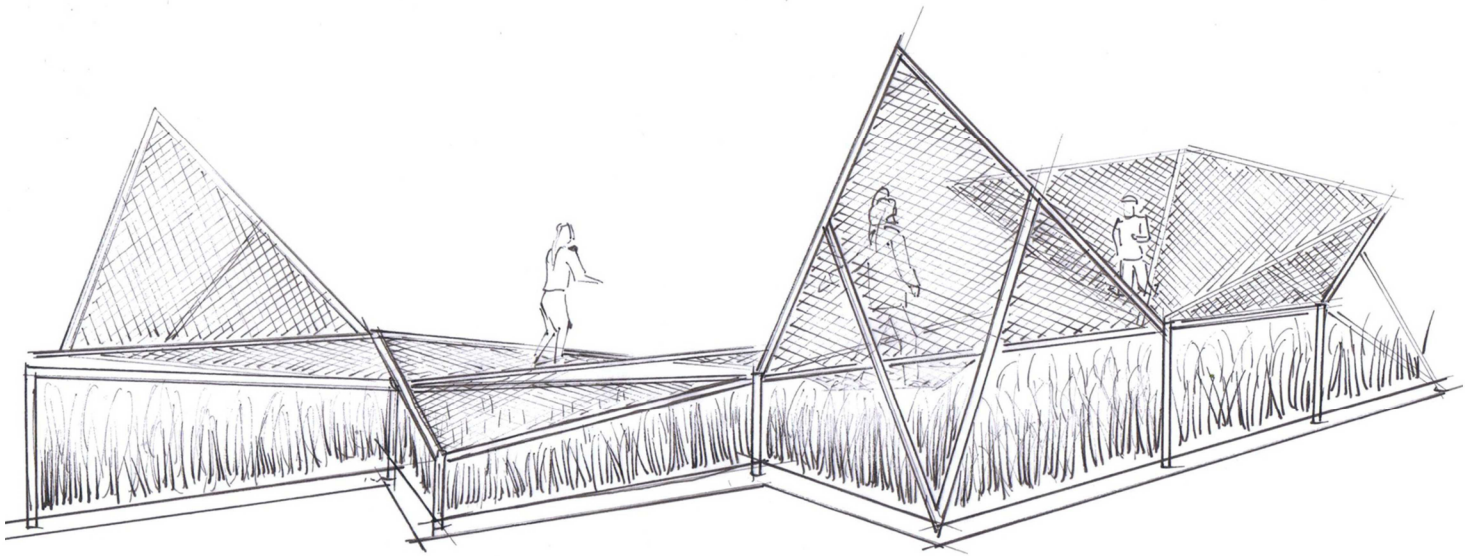

KURORT NADMORSKI ŚWINOUJŚCIE
STRONA 4/6

KONTAKT