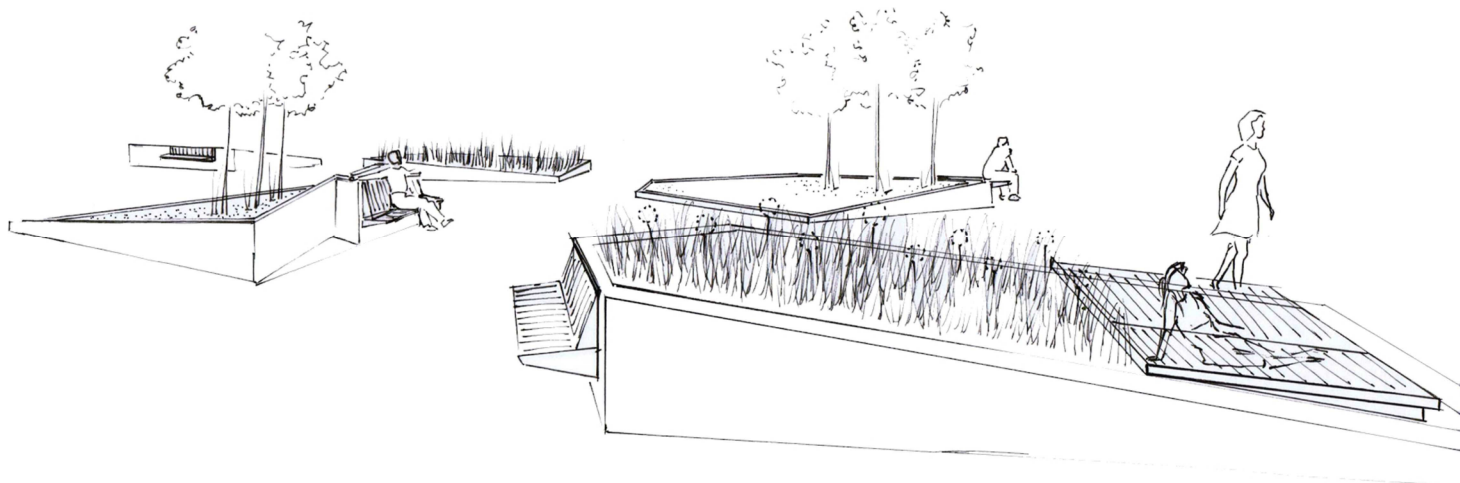

KURORT NADMORSKI ŚWINOUJŚCIE
STRONA 5/6

KONTAKT